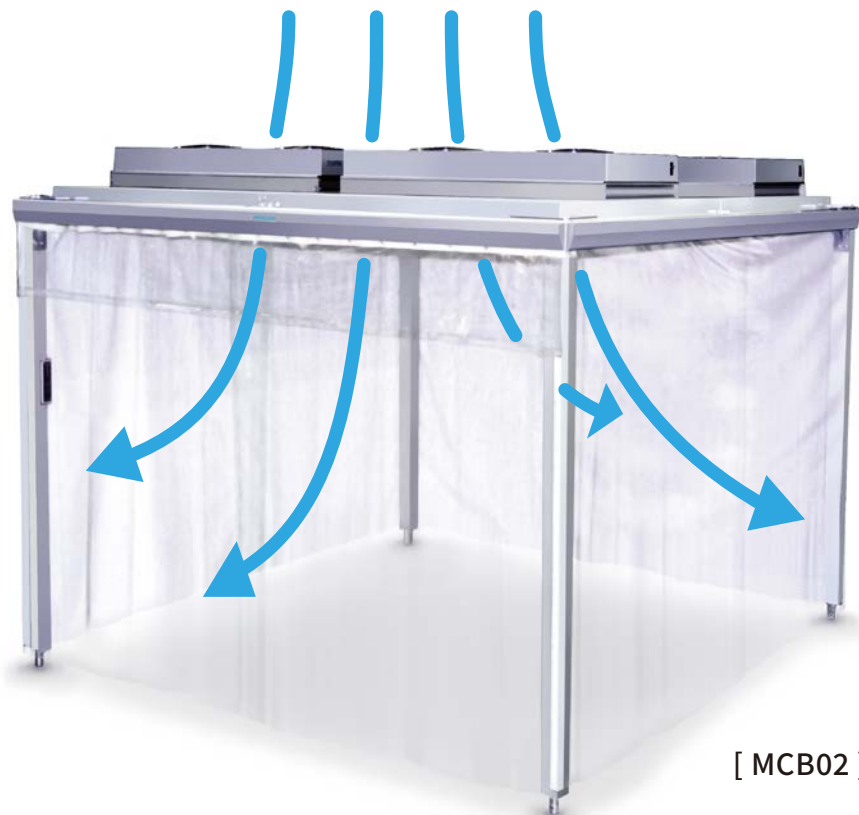

7 コンタミラブルの解消

消費資源CUT

生産量UP

用途に合わせたクリーン環境を

付加価値UP

作業環境全体のクリーンルーム化は、高額で手がでない!?
必要な場所に適切なクリーン環境を低価格で実現します!

クリーンブース

概要

アルミフレームに帯電防止ビニールカーテンを合わせた組み立て式のクリーンブースです。HEPAフィルタを通して外気を取り込み、ダウンフローで陽圧にする事で、ブース内の清浄度を一定に保ちます。

特長

- 使用目的や環境に合わせ、幅広い清浄度に対応
ISO5 (クラス100)、ISO6 (クラス1,000)、ISO7 (クラス10,000) など
- 間口、奥行、高さを、設置環境に合わせて製作可能
- 出入り口はビニールカーテン (ラップ式、カーテンレール式)、アルミ扉、エアシャワー設置など、バリエーション豊富に対応できます