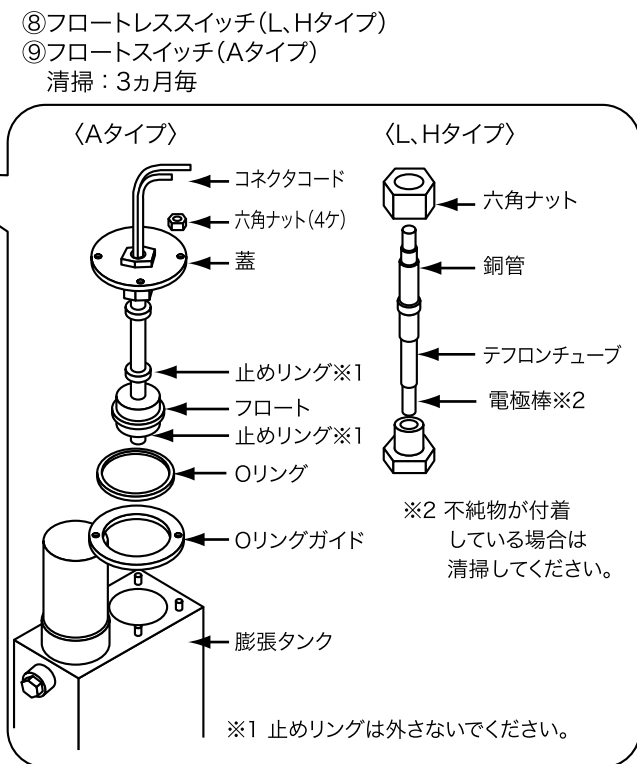

金型温度調節機 (GMC・MCJ・MCQ型) 保守点検要領

- ④給水ストレーナ
清掃: 1週間毎
- ⑤⑥媒体
確認: 1ヵ月毎