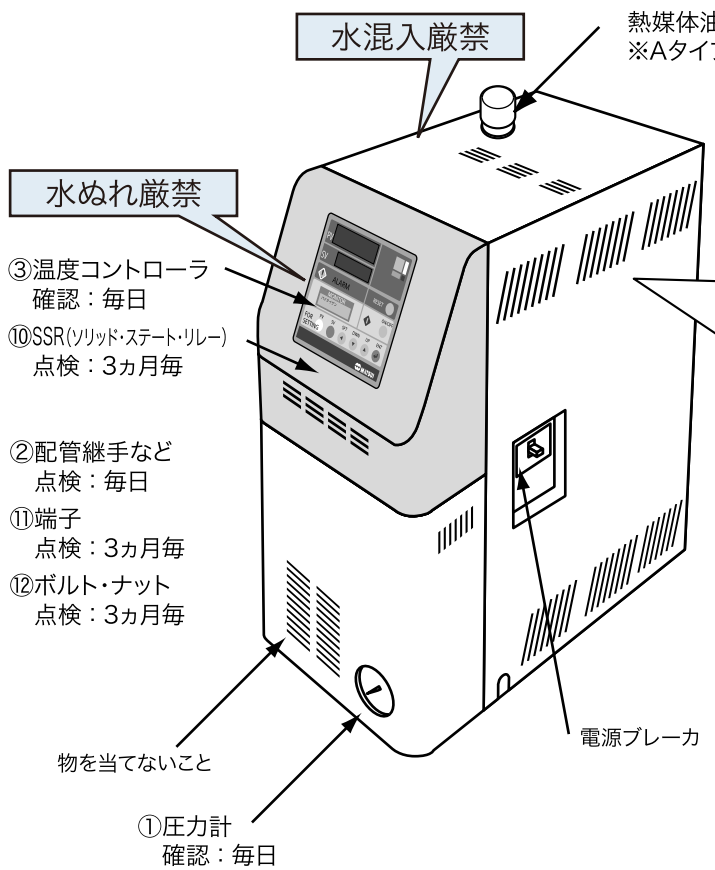

金型温度調節機 (GMC・MCJ・MCQ型) 保守点検要領

- ④給水ストレーナ
清掃: 1週間毎
- ⑤⑥媒体
確認: 1ヵ月毎